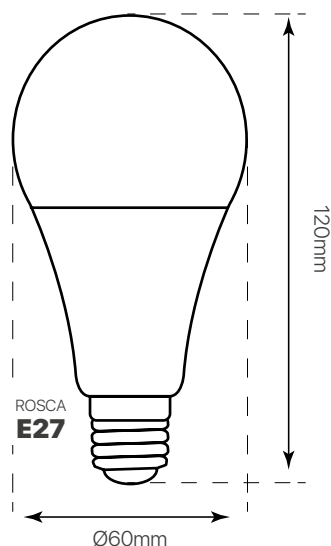

standard led e27

ficha técnica

datasheet

ref. 5550633

Nombre / Name	Standard Led E27
Referencia / Reference	5550633
Materiales / Materials	Aluminio + PC
Difusor / Diffuser	PC
Potencia / Power	15W
Temperatura de color / Color temperature	2700K
Flujo luminoso / Luminous flux	1300lm
Dimable / Dimmable	No
Ángulo de apertura / Beam angle	300°
Ángulo de inclinación / Inclination angle	-
IP	IP20
IK	-
F.P	>0.9
UGR	-
IRC	≥80
Chip	EPISTAR SMD 2835
Driver	i-TEC SERIES
Vida media (duración) / Average life	>50.000 h
Clase energética / Energy class	A+
Aislamiento eléctrico / Electrical isolation	Clase II
Colores / Colors	Blanco
Medida exterior / Product size	Ø60 mm x 120 mm
Protección contra Sobretensiones / surge protection	-
Tª (ambiente/trabajo) / Tª (environment/work)	-20°C ~ 45°C
Input	AC 180 ~ 240V
Output	DC 100 ~ 125V
Frecuencia / Frequency	50 / 60Hz
Peso / Weight	57g
Certificados / Certificates	CE RoHS
Garantía / Warranty	2 años